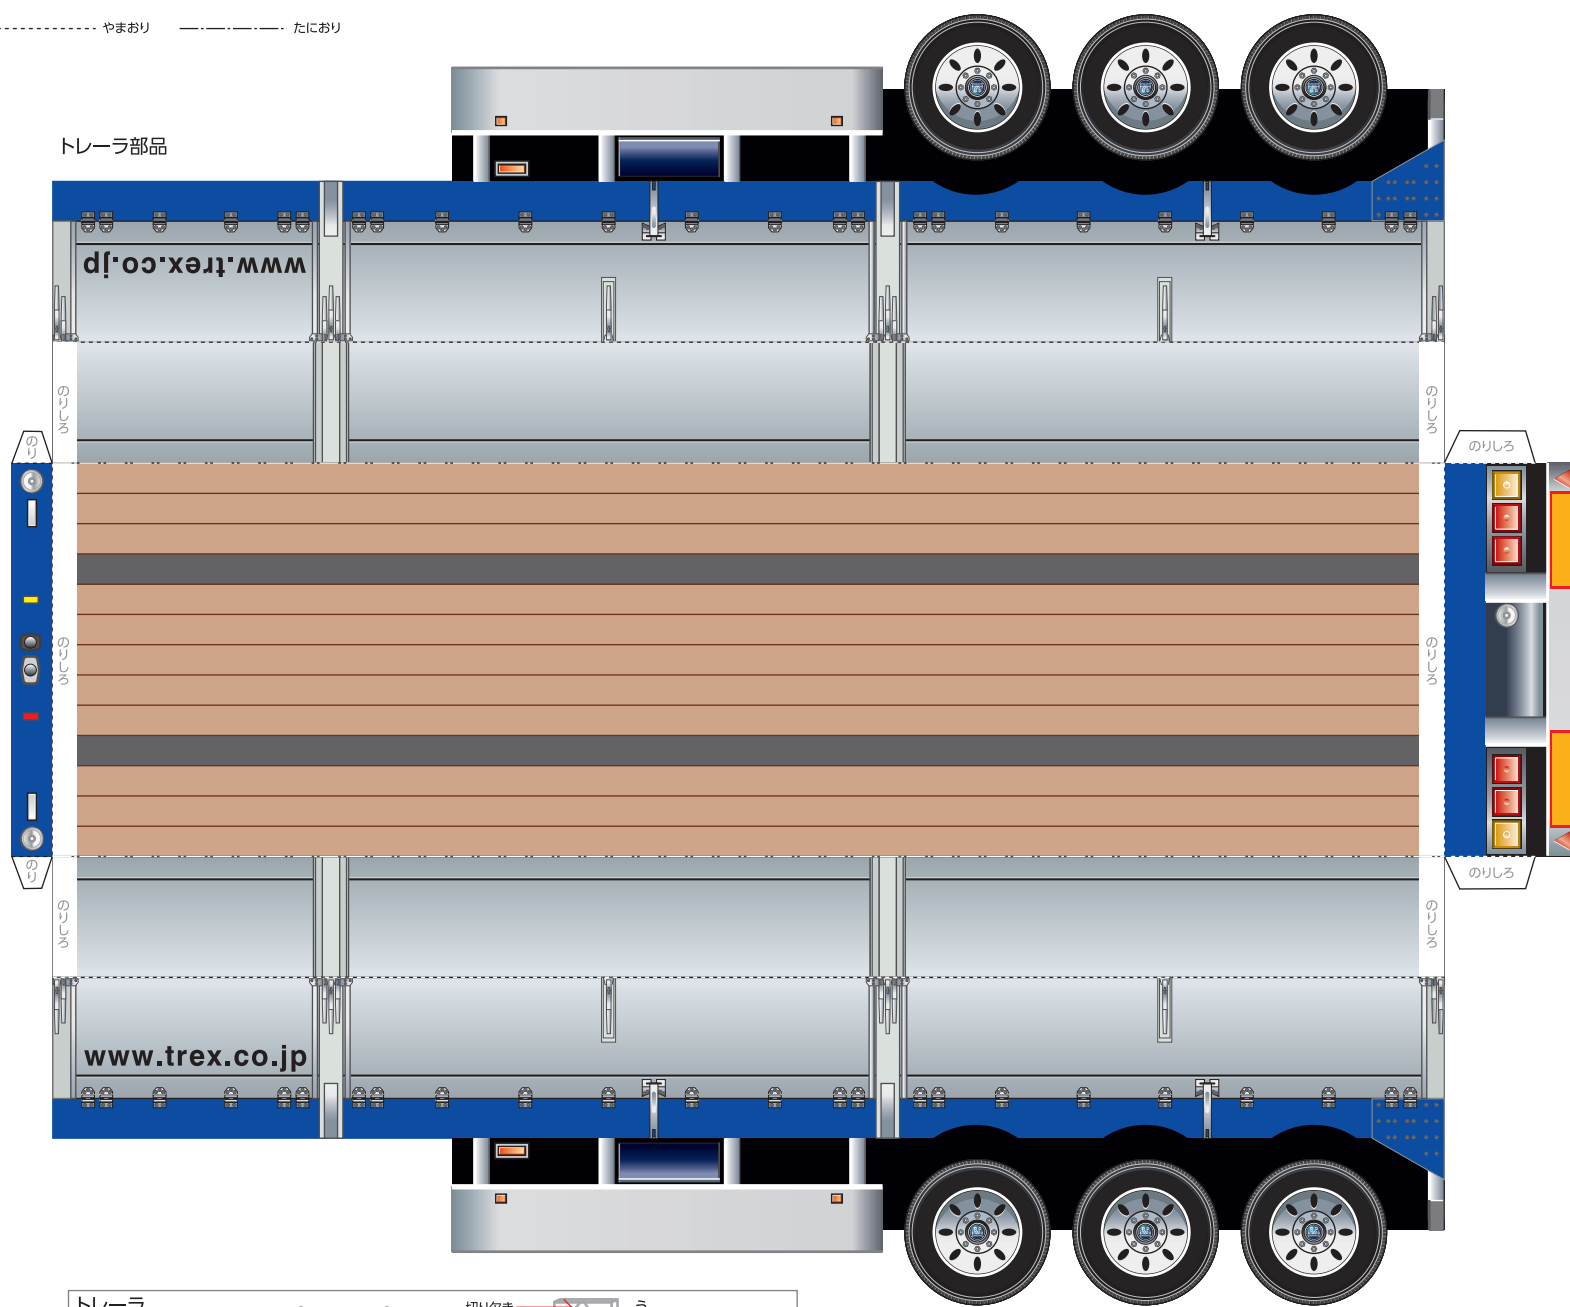

----- やまおり ----- たにおり

トレーラ部品

トレーラ
部品説明

※B部品、C部品とも切り欠きが内側になるようにセットして下さい。

..... やまおり - - - - - たにおり

ウイング部品