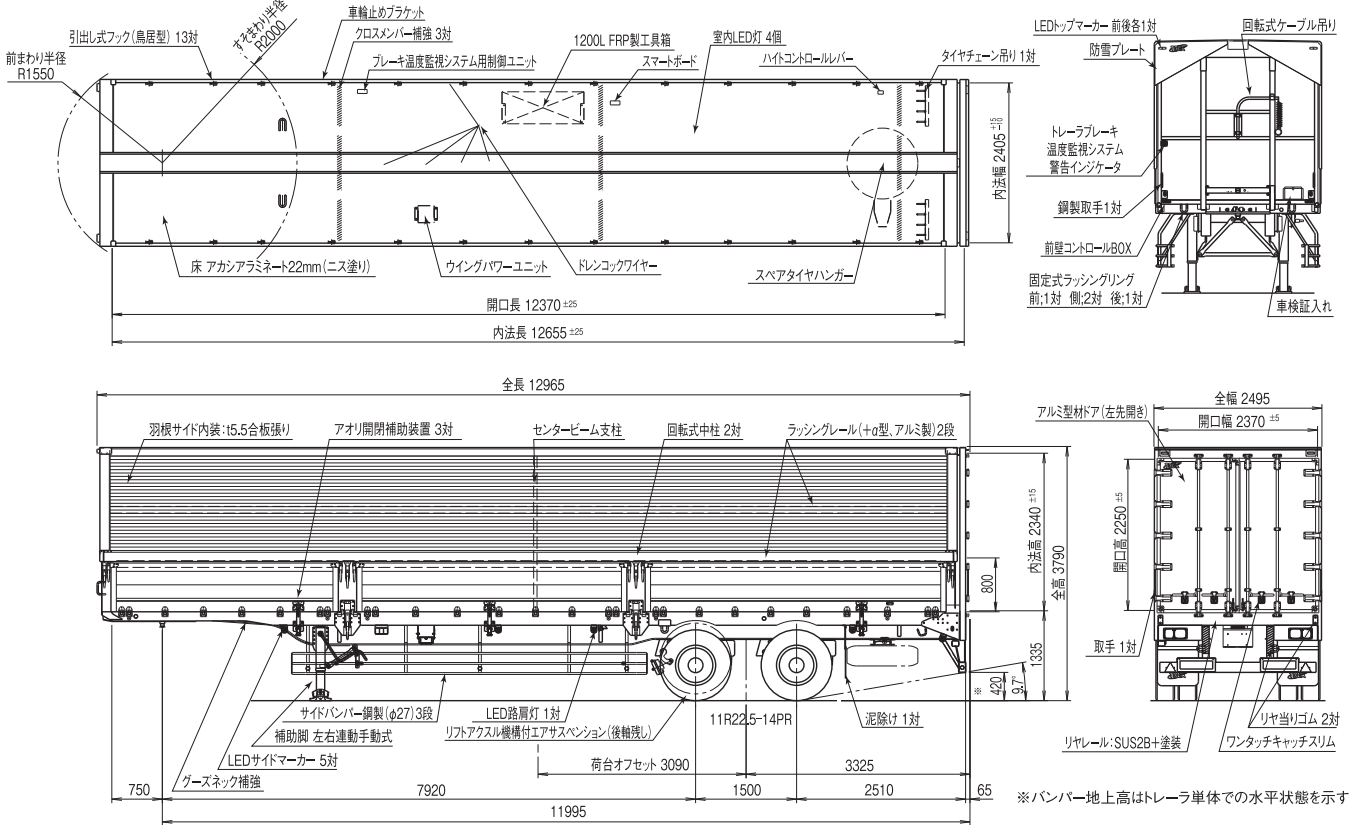

写真はイメージです。

◀ TQO特設ホームページから、詳しい情報をご覧ください。

2軸 PFN24103

第5輪荷重 9.5t以上(1デフ)

カプラー高 1,210H以下

最大積載量 20,700kg

3軸 PFB34118

第5輪荷重 11.0t以上(1デフ)