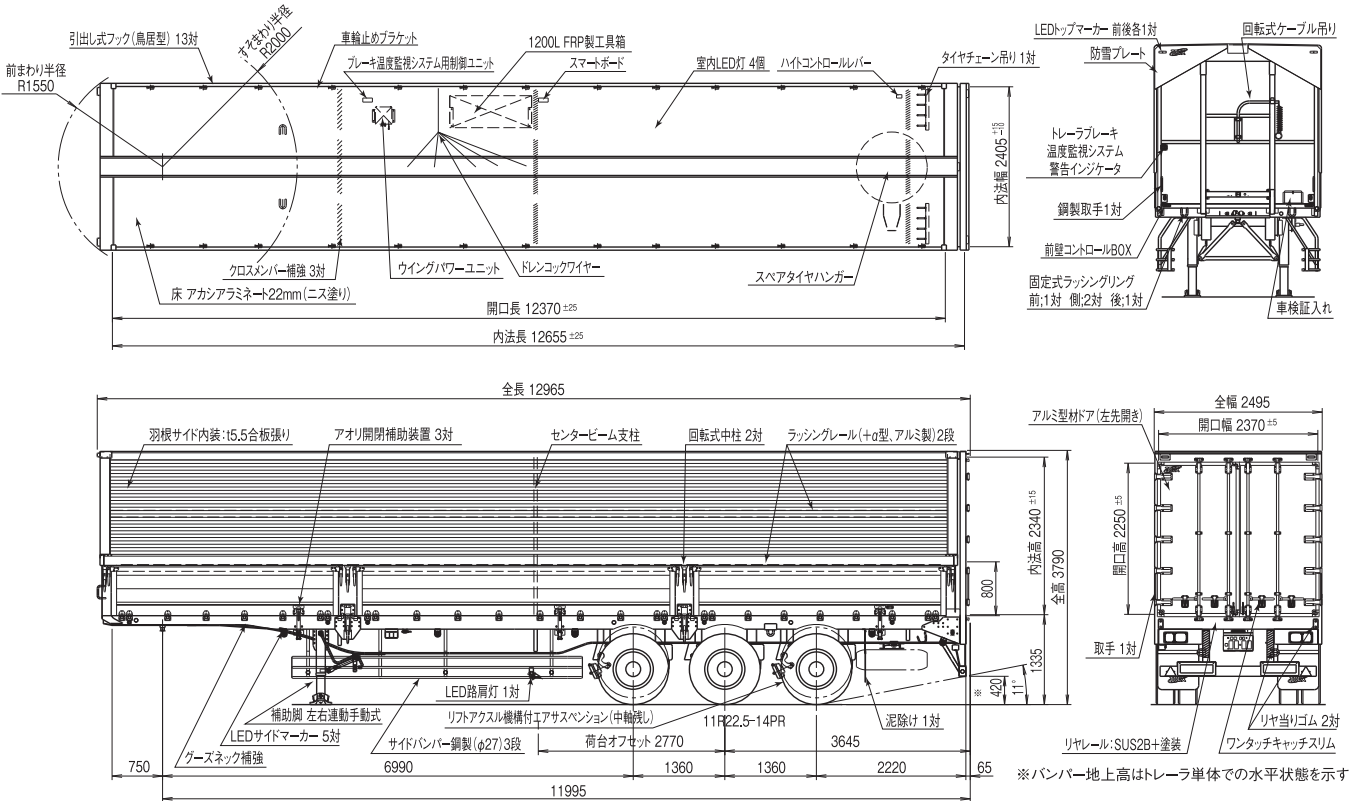

TQO

トレクス クイック オーダー

ニーズにフィット!
すぐ使える!

Wing Semi-Trailer

ウイングセミトレーラ

プロ仕様の装備をオールインワン
トレクスクイックオーダー誕生

対応機種 [鉄仕様]2軸/3軸 [ステンレス仕様]2軸/3軸

TQO 対応機種、続々

写真はイメージです。

◀ TQO特設ホームページから、詳しい情報をご覧ください。

2軸 PFN24103

第5輪荷重 9.5t以上(1デフ)

カプラー高 1,210H以下

最大積載量 20,700kg

3軸 PFB34118

第5輪荷重 11.0t以上(1デフ)

カプラー高 1,210H以下

最大積載量 27,100kg

●仕様は改良のため予告なしに変更する場合があります。 ●製品の色は印刷インクの特性上実物と多少異なります。

日本トレクス株式会社

本社 〒441-0193 愛知県豊川市伊奈町南山新田350番地
TEL 050-3367-7448 FAX 0533-78-3628

お問い合わせは
こちらから