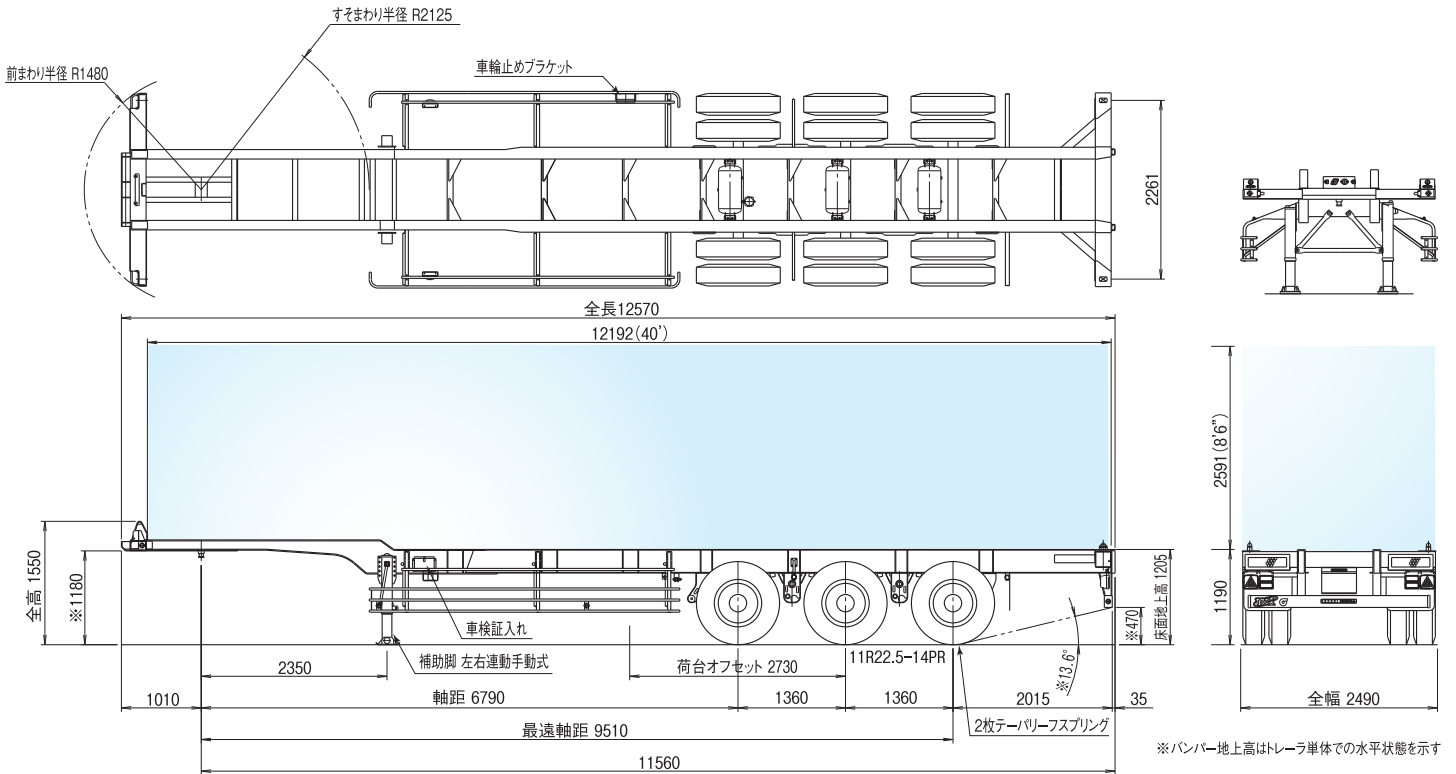

●仕様は改良のため予告なしに変更する場合があります。 ●製品の色は印刷インクの特性上実物と多少異なります。

日本トレクス株式会社

本社

〒441-0193 愛知県豊川市伊奈町南山新田350番地
TEL 050-3367-7448 FAX 0533-78-3628

お問い合わせは
こちらから

20240401