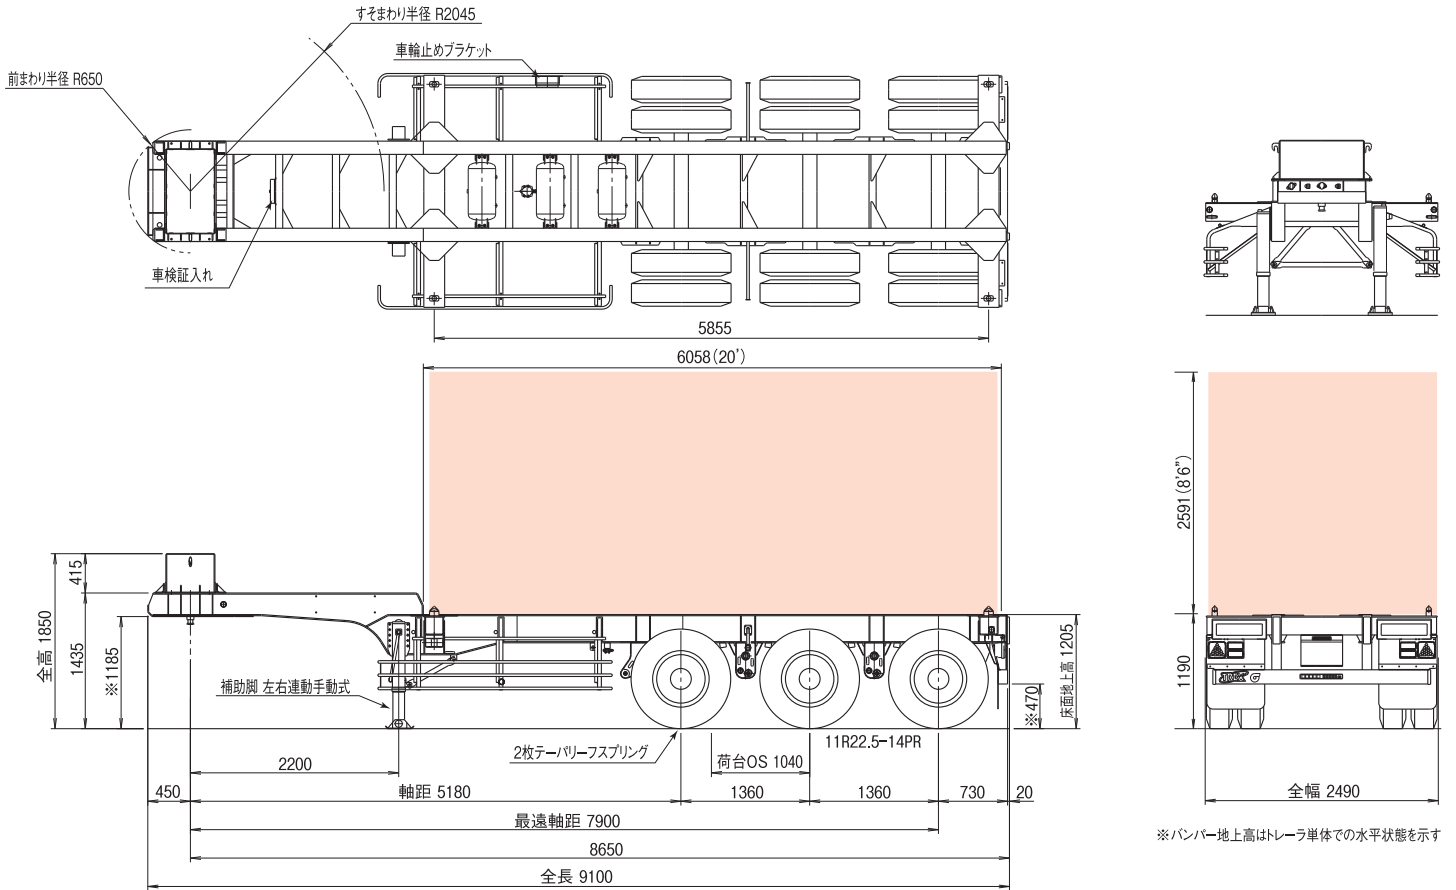

◀ TQO特設ホームページから、詳しい情報をご覧ください。

3軸

CTB32002

第5輪荷重

9.0t以上(1デフ)

カップラー高

1,210H以下

最大積載量

24,000kg

3軸

CTB34004

第5輪荷重

11.0t以上(1デフ)

カップラー高

1,210H以下

最大積載量