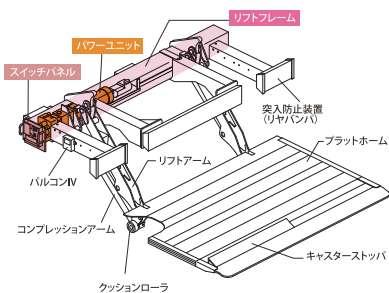

トレクスゲート TGIⅡ・TGIⅢ1000(アーム式)

TREX Gate Catalogue

NEW

パワーユニット内蔵、
スイッチパネル一体化!

スイッチパネルに
LEDディスプレイ搭載!

ワイヤレスリモコン
パルコンⅣ標準装備!

日本トレクス