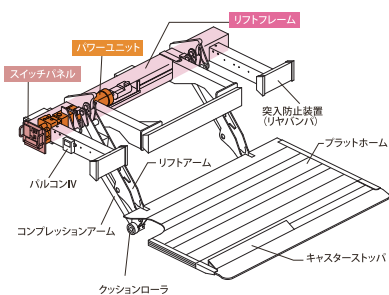

# トレクスゲート TGIⅡ・TGIⅢ1000 (アーム式)

TREX Gate Catalogue

NEW

パワーユニット内蔵、  
スイッチパネル一体化!

スイッチパネルに  
LEDディスプレイ搭載!

ワイヤレスリモコン  
パルコンIV標準装備!

日本トレクス