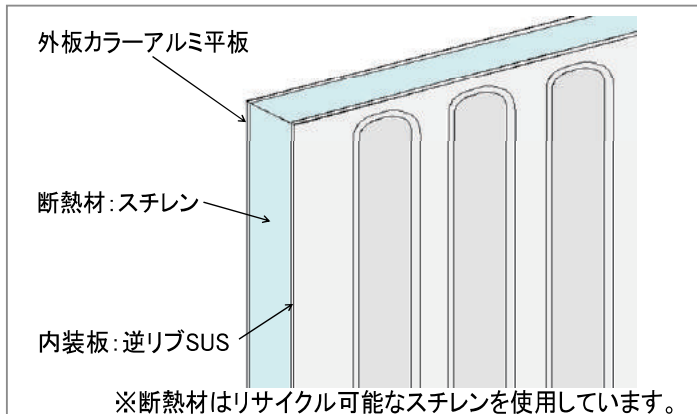

逆リブSUS内装&4軸低床フルサイズ仕様

大型フラットパネルバンボデー

写真はオプション装着車です。

業界唯一！

サンドイッチパネル&逆リブSUS内装仕様

日本トレクス

逆リブSUS内装仕様の特徴

冷凍性能の向上 凹構造(逆リブ構造)の内装材により、効率的な冷気の循環を実現。アイスクリームなどの低温での温度管理輸送に最適です。

清潔感の向上 継ぎ目の無い内装は、断熱性能の経年変化を抑え、またエアリブなどの突起物がなく、庫内の水洗いも容易なため、清潔な庫内を維持します。

<サイド内装構造>

部位	項目	仕様	
		断熱75mm	断熱100mm(サイドのみ75mm)
ポデー内寸	長さ	9410	9360
	幅	2275 (サイドドア付2265)	
	高さ	2480	2430
リヤ開口寸法	幅	2265 (サイドドア付2255)	
	高さ	2420	2395
断熱厚	フロント・ルーフ・床・リヤドア	75	100
	サイド	75	
	サイドドア	50	
根太関係	縦根太・横根太・床枠	アルミ製	
フロント	エバハウス	大型FRP製	
内装	フロント・ルーフ	カラーアルミ平板	
	サイド/リヤ	逆リブSUS/正リブSUS	
	ラッシングレール	ステンレス製 1型 2段	
	パレチナーガイド	樹脂製 15x100 1段	
	ガイドプレート	ステンレス製 リヤから1200L	
	リターンエアガイド	50H アルミスノコ+SUS平板	
リヤ	リヤフレーム	オールステンレス	
	ドアパネル	FRP 白 観音ドア 左先開き	
	ロックロッド	ステンレス製 4本 ワンタッチキャッチ付	
	ヒンジ	ステンレス製 4対	
	サイドドアフレーム	オールステンレス	
サイドドア	ドアパネル	FRP 白 観音ドア 前開き	
	ロックロッド	ステンレス製 4本 ワンタッチキャッチ付	
	ヒンジ	ステンレス製 4対	