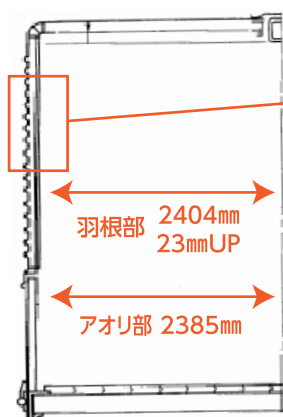

庫内羽根部・内寸幅が23mm拡大!!

LEDルームランプ(オプション)

白熱灯や蛍光灯に比べ、寿命が長いLEDルームランプを採用

オゾン発生装置(オプション)

消臭効果により、積荷への臭い移りを防止

リヤ開口高が25mmアップ!!

高床3軸車の場合でも、
リヤ開口高2435H確保を
実現しました。

主な寸法		単位:mm
内寸長	L	9,610
内寸幅	W	2,385
内寸高	H	2,515
サイド開口長	L	9,325
リヤ開口幅	W	2,370
リヤ開口高 ローラーアップ	H	2,420
リヤ開口高 ローラーダウン	H	2,435