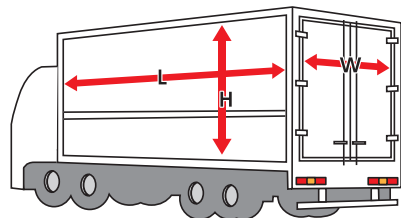

庫内羽根部・内寸幅が23mm拡大!!

LEDルームランプ(オプション)

白熱灯や蛍光灯に比べ、寿命が長いLEDルームランプを採用

オゾン発生装置(オプション)

消臭効果により、積荷への臭い移りを防止

リヤ開口高が25mmアップ!!

高床3軸車の場合でも、
リヤ開口高2435H確保を
実現しました。

主な寸法		単位:mm
内寸長	L	9,610
内寸幅	W	2,385
内寸高	H	2,515
サイド開口長	L	9,325
リヤ開口幅	W	2,370
リヤ開口高 ローラーアップ	H	2,420
リヤ開口高 ローラーダウン	H	2,435