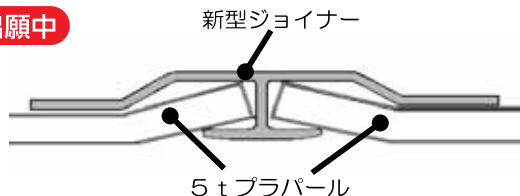

トレクスウイングボディ

空罐・ペットボトル仕様

日本トレクス

プラパールと新型ジョイナー 採用により、軽量化と飛出しの無い内装を実現!

空罐仕様に合わせた専用装備をご用意

プラパール&新型ジョイナー

軽量化と飛出しの少ない滑らかな内装材を実現。
接着剤レスのため積荷への臭い移りの心配がありません。

特許出願中

庫内羽根部・内寸幅が23mm拡大!!

LEDルームランプ(オプション)

白熱灯や蛍光灯に比べ、寿命が長いLEDルームランプを採用

オゾン発生装置(オプション)

消臭効果により、積荷への臭い移りを防止

リヤ開口高が25mmアップ!!

高床3軸車の場合でも、
リヤ開口高2435H確保を
実現しました。

主な寸法		単位:mm
内寸長	L	9,610
内寸幅	W	2,385
内寸高	H	2,515
サイド開口長	L	9,325
リヤ開口幅	W	2,370
リヤ開口高 ローラーアップ	H	2,420
リヤ開口高 ローラーダウン	H	2,435