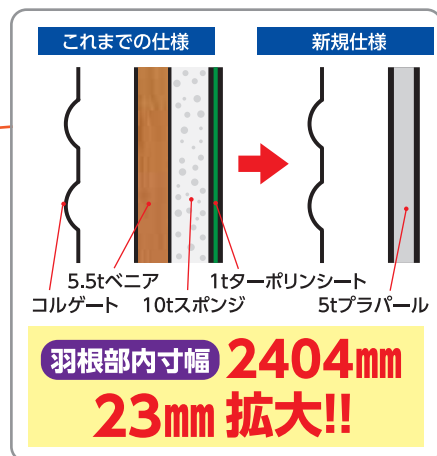

庫内羽根部・内寸幅が23mm拡大!!

LEDルームランプ(オプション)

白熱灯や蛍光灯に比べ、寿命が長いLEDルームランプを採用

オゾン発生装置(オプション)

消臭効果により、積荷への臭い移りを防止

リヤ開口高が25mmアップ!!

高床3軸車の場合でも、
リヤ開口高2435H確保を
実現しました。

主な寸法		単位:mm
内寸長	L	9,610
内寸幅	W	2,385
内寸高	H	2,515
サイド開口長	L	9,325
リヤ開口幅	W	2,370
リヤ開口高 ローラーアップ	H	2,420
リヤ開口高 ローラーダウン	H	2,435